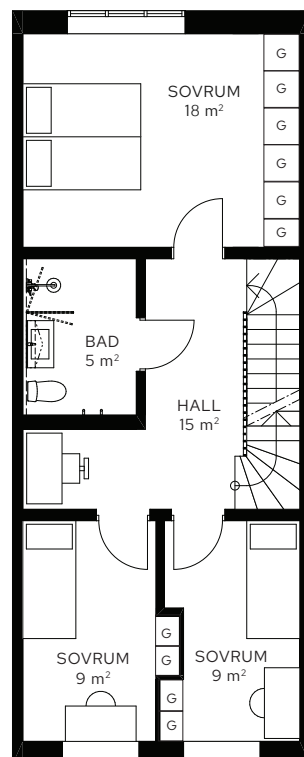

RADHUS: 1:2 | 1:3 | 1:4 | 1:5 | 1:6 | 1:7 | 1:8 | 2:2 | 2:3 | 2:4 | 2:5 | 3:2 | 3:3 | 3:4 | 3:5

BOYTA: 157 M²

ANTAL RUM: 6

TOMTYTA: 108-129 M²

BOSTADSYTA 58 m²
KALLFÖRRÅD 2 m²

BOSTADSYTA 58 m²

BOSTADSYTA 41 m²
Ej mätvärd yta 17 m²

A	ARMATUR
DM	DISKMASKIN
GVF	GOLVVÄRMEFÖRDELARE
ELC	ELCENTRAL
F	FRYS
FVP	FRÅNLUFTSVÄRMEPUMP
G	GADEROB
U/M	HÖGSKÅP MED UGN & MICRO
☑	INDUKTIONSHÄLL
K	KYL
▭	RADIATOR
ST	STÄDSKÅP
TT	TORKTUMLARE
TM	TVÄTTMASKIN
VF	VATTENFÖRDELARE
VUK	VATTENUTKASTARE
---	ÖVERSKÅP

Skala 1:150

Datum: 2022-08-22

Med reservation för ändringar.

Ytangivelser är cirka.