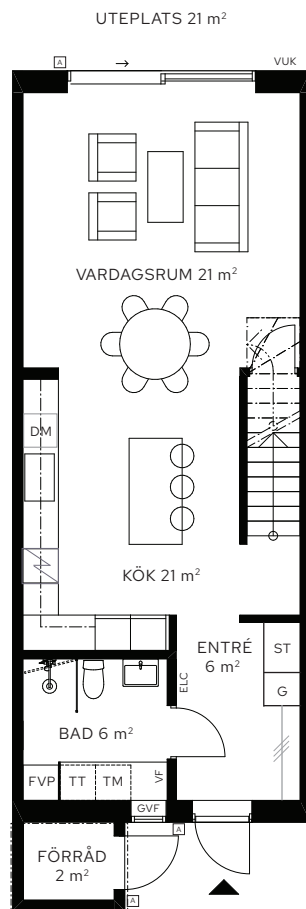

RADHUS: 1:2 | 1:3 | 1:4 | 1:5 | 1:6 | 1:7 | 1:8 | 2:2 | 2:3 | 2:4 | 2:5 | 3:2 | 3:3 | 3:4 | 3:5

BOYTA: 157 M²

ANTAL RUM: 6

TOMTYTA: 108-129 M²

BOSTADSYTA 58 m²
KALLFÖRRÅD 2 m²

BOSTADSYTA 58 m²

BOSTADSYTA 41 m²
Ej mätvärd yta 17 m²

A	ARMATUR
DM	DISKMASKIN
GVF	GOLVVÄRMEFÖRDELARE
ELC	ELCENTRAL
F	FRYS
FVP	FRÅNLUFTSVÄRMEPUMP
G	GADEROB
U/M	HÖGSKÅP MED UGN & MICRO
☑	INDUKTIONSHÄLL
K	KYL
▭	RADIATOR
ST	STÄDSKÅP
TT	TORKTUMLARE
TM	TVÄTTMASKIN
VF	VATTENFÖRDELARE
VUK	VATTENUTKASTARE
---	ÖVERSKÅP

Skala 1:150

Datum: 2022-08-22

Med reservation för ändringar.

Ytangivelser är cirka.