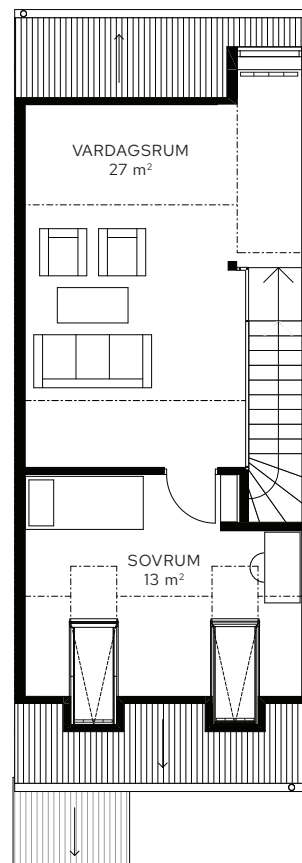

RADHUS: 1:2 | 1:3 | 1:4 | 1:5 | 1:6 | 1:7 | 1:8 | 2:2 | 2:3 | 2:4 | 2:5 | 3:2 | 3:3 | 3:4 | 3:5

BOYTA: 157 M²

ANTAL RUM: 6

TOMTYTA: 108-129 M²

BOSTADSYTA 58 m²
KALLFÖRRÅD 2 m²

BOSTADSYTA 58 m²

BOSTADSYTA 41 m²
Ej mätvärd yta 17 m²