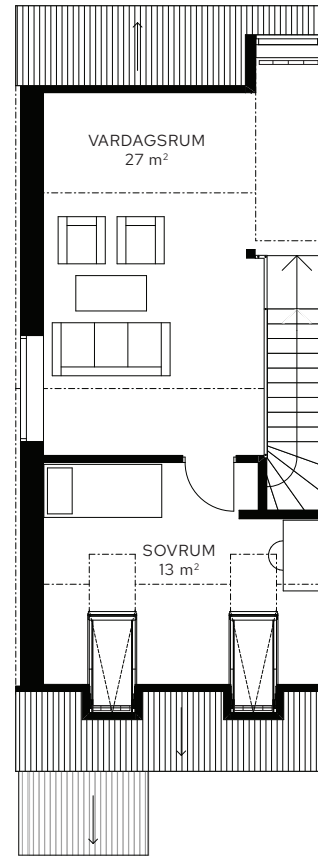

BOFAKTA GAVEL 1

Brf Näckrosen HÖRNINGSNÄS HUDDINGE

RADHUS: 1:9 | 2:6 | 3:6

BOYTA: 157 M²

ANTAL RUM: 6

TOMTYTA: 116-153 M²

BOSTADSYTA 58 m²
KALLFÖRRÅD 2 m²

BOSTADSYTA 58 m²

BOSTADSYTA 41 m²
Ej mätvärd yta 17 m²

A	ARMATUR
DM	DISKMASKIN
GVF	GOLVVÄRMEFÖRDELARE
ELC	ELCENTRAL
F	FRYS
FVP	FRÅNLUFTSVÄRMEPUMP
G	GADEROB
U/M	HÖGSKÅP MED UGN & MICRO
☑	INDUKTIONSHÄLL
K	KYL
▭	RADIATOR
ST	STÄDSKÅP
TT	TORKTUMLARE
TM	TVÄTTMASKIN
VF	VATTENFÖRDELARE
VUK	VATTENUTKASTARE
---	ÖVERSKÅP

Skala 1:150

Datum: 2022-08-22

Med reservation för ändringar.

Ytangivelser är cirka.

HemVision