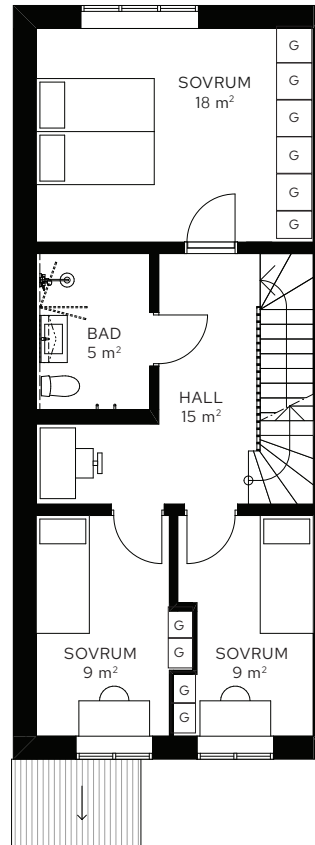

BOFAKTA GAVEL 1

Brf Näckrosen HÖRNINGSNÄS HUDDINGE

RADHUS: 1:9 | 2:6 | 3:6

BOYTA: 157 M²

ANTAL RUM: 6

TOMTYTA: 116-153 M²

BOSTADSYTA 58 m²
KALLFÖRRÅD 2 m²

BOSTADSYTA 58 m²

BOSTADSYTA 41 m²
Ej mätvärd yta 17 m²

A	ARMATUR
DM	DISKMASKIN
GVF	GOLVVÄRMEFÖRDELARE
ELC	ELCENTRAL
F	FRYS
FVP	FRÅNLUFTSVÄRMEPUMP
G	GADEROB
U/M	HÖGSKÅP MED UGN & MICRO
☑	INDUKTIONSHÄLL
K	KYL
▭	RADIATOR
ST	STÄDSKÅP
TT	TORKTUMLARE
TM	TVÄTTMASKIN
VF	VATTENFÖRDELARE
VUK	VATTENUTKASTARE
---	ÖVERSKÅP

Skala 1:150

Datum: 2022-08-22

Med reservation för ändringar.

Ytangivelser är cirka.

HemVision