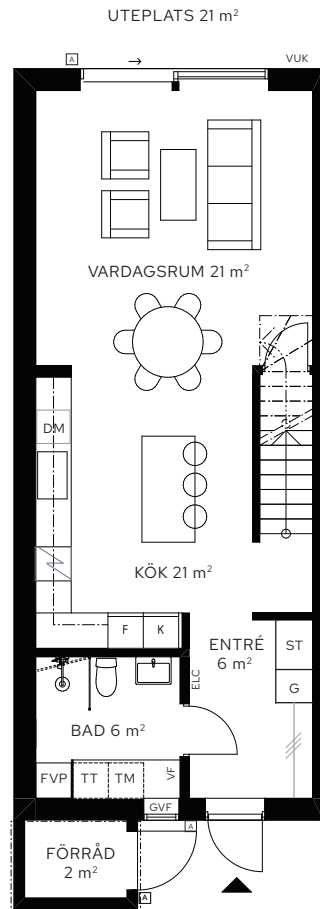

BOFAKTA GAVEL 1

Brf Näckrosen HÖRNINGSNÄS HUDDINGE

RADHUS: 1:9 | 2:6 | 3:6

BOYTA: 157 M²

ANTAL RUM: 6

TOMTYTA: 116-153 M²

BOSTADSYTA 58 m²
KALLFÖRRÅD 2 m²

BOSTADSYTA 58 m²

BOSTADSYTA 41 m²
Ej mätvärd yta 17 m²

A	ARMATUR
DM	DISKMASKIN
GVF	GOLVVÄRMEFÖRDELARE
ELC	ELCENTRAL
F	FRYS
FVP	FRÅNLUFTSVÄRMEPUMP
G	GADEROB
U/M	HÖGSKÅP MED UGN & MICRO
☑	INDUKTIONSHÄLL
K	KYL
▭	RADIATOR
ST	STÄDSKÅP
TT	TORKTUMLARE
TM	TVÄTTMASKIN
VF	VATTENFÖRDELARE
VUK	VATTENUTKASTARE
---	ÖVERSKÅP

Skala 1:150

Datum: 2022-08-22

Med reservation för ändringar.

Ytangivelser är cirka.

HemVision