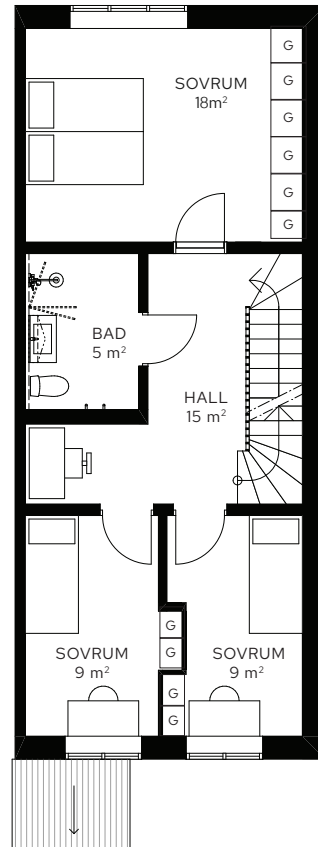

BOFAKTA GAVEL 2

Brf Näckrosen HÖRNINGSNÄS HUDDINGE

RADHUS: 1:1 | 2:1 | 3:1

BOYTA: 157 M²

ANTAL RUM: 6

TOMTYTA: 133-262 M²

BOSTADSYTA 58 m²
KALLFÖRRÅD 2 m²

BOSTADSYTA 58 m²

BOSTADSYTA 41 m²
Ej mätvärd yta 17 m²

A	ARMATUR
DM	DISKMASKIN
GVF	GOLVVÄRMEFÖRDELARE
ELC	ELCENTRAL
F	FRYS
FVP	FRÅNLUFTSVÄRMEPUMP
G	GADEROB
U/M	HÖGSKÅP MED UGN & MICRO
☑	INDUKTIONSHÄLL
K	KYL
▭	RADIATOR
ST	STÄDSKÅP
TT	TORKTUMLARE
TM	TVÄTTMASKIN
VF	VATTENFÖRDELARE
VUK	VATTENUTKASTARE
---	ÖVERSKÅP

Skala 1:150

Datum: 2022-08-22

Med reservation för ändringar.

Ytangivelser är cirka.