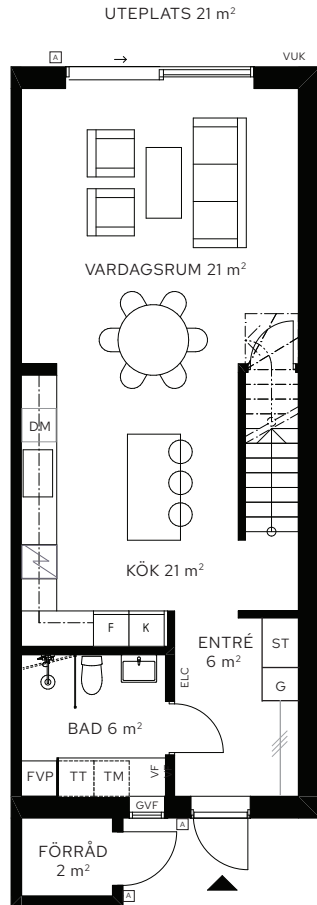

BOFAKTA GAVEL 2

Brf Näckrosen HÖRNINGSNÄS HUDDINGE

RADHUS: 1:1 | 2:1 | 3:1

BOYTA: 157 M²

ANTAL RUM: 6

TOMTYTA: 133-262 M²

BOSTADSYTA 58 m²
KALLFÖRRÅD 2 m²

BOSTADSYTA 58 m²

BOSTADSYTA 41 m²
Ej mätvärd yta 17 m²

A	ARMATUR
DM	DISKMASKIN
GVF	GOLVVÄRMEFÖRDELARE
ELC	ELCENTRAL
F	FRYS
FVP	FRÅNLUFTSVÄRMEPUMP
G	GADEROB
U/M	HÖGSKÅP MED UGN & MICRO
☑	INDUKTIONSHÄLL
K	KYL
▭	RADIATOR
ST	STÄDSKÅP
TT	TORKTUMLARE
TM	TVÄTTMASKIN
VF	VATTENFÖRDELARE
VUK	VATTENUTKASTARE
---	ÖVERSKÅP

Skala 1:150

Datum: 2022-08-22

Med reservation för ändringar.

Ytangivelser är cirka.