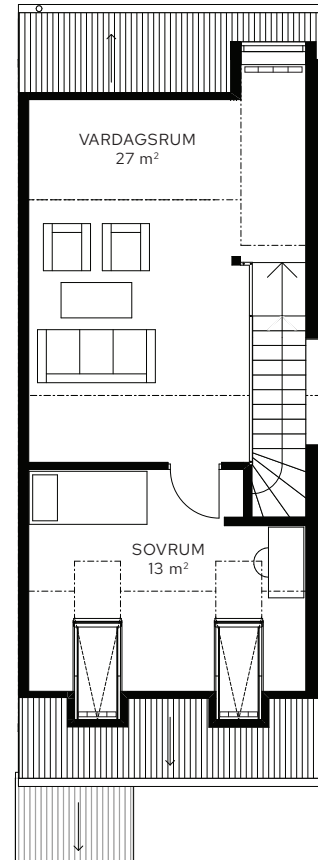

BOFAKTA GAVEL 2

Brf Näckrosen HÖRNINGSNÄS HUDDINGE

RADHUS: 1:1 | 2:1 | 3:1

BOYTA: 157 M²

ANTAL RUM: 6

TOMTYTA: 133-262 M²

BOSTADSYTA 58 m²
KALLFÖRRÅD 2 m²

BOSTADSYTA 58 m²

BOSTADSYTA 41 m²
Ej mätvärd yta 17 m²

A	ARMATUR
DM	DISKMASKIN
GVF	GOLVVÄRMEFÖRDELARE
ELC	ELCENTRAL
F	FRYS
FVP	FRÅNLUFTSVÄRMEPUMP
G	GADEROB
U/M	HÖGSKÅP MED UGN & MICRO
☑	INDUKTIONSHÄLL
K	KYL
▭	RADIATOR
ST	STÄDSKÅP
TT	TORKTUMLARE
TM	TVÄTTMASKIN
VF	VATTENFÖRDELARE
VUK	VATTENUTKASTARE
---	ÖVERSKÅP